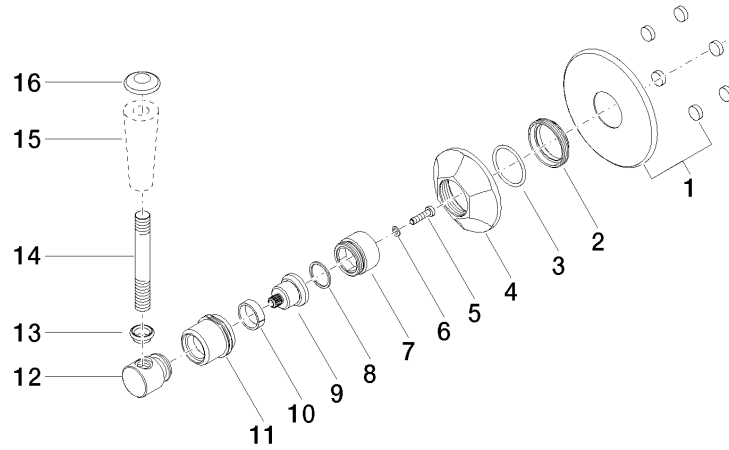

ST 060 300 2371

- Drehumstellung
- Rosette Ø 85 mm

Einzelkomponenten dieses Sets

Für dieses Set benötigen Sie folgende Komponenten

1x

36 104 371-09

1x

11 170 370-09

ST 060 300 2371

- Drehumstellung
- Rosette Ø 85 mm

ST 060 300 2371

mm [inches]

Zertifikate

LGA_28456.

Ersatzteilstückliste

Nr.	Artikelnummer	Benennung	Verbaumenge	Lieferzeit
1	90 27 97 007 00-09	Abdeckung	1	-
Ersatzteil nicht mehr bestellbar, bitte bestellen Sie den Nachfolgeartikel				
2	09 23 10 125-00	Mutter	1	10
3	90 14 10 063 00 90	Dichtung	1	2
4	09 27 37 101-09	Rosette	1	40
5	09 30 30 069 90	Schraube	1	2
6	09 30 11 194 90	Scheibe	1	2
7	09 18 30 007-09	Huelse	1	60
8	90 28 10 030 00 90	Ring	1	2
9	09 12 12 064-09	Aufnahme	1	60
10	90 14 15 021 00 90	Ring	1	2
11	09 21 02 160-09	Haube	1	40
12	09 20 37 101-09	Griff	1	40
13	09 20 37 001-09	Griff	1	40
14	09 28 22 013 90	Rohr	1	2
15	11 170 370-09	MADISON Hebeleinsatz - Messing (23kt Gold)	1	40
16	09 30 30 062-09	Schraube	1	40

ST 060 300 2371

- für Waschtisch Armaturen

ACHTUNG: Die Hebeleinsätze müssen separat zu den Armaturen bestellt werden!

	Messing (23kt Gold)	11 170 370-09
	Chrom	11 170 370-00
	Gold (23,9kt)	11 170 370-01
	Platin gebürstet	11 170 370-06
	Platin	11 170 370-08
	weiß	11 170 370-12
	schwarz	11 170 370-13
	Messing gebürstet (23kt Gold)	11 170 370-28
	Dark Platinum gebürstet	11 170 370-99