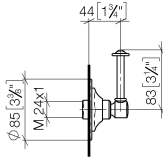

ST 060 300 2371

- Drehumstellung
- Rosette Ø 85 mm

Einzelkomponenten dieses Sets

Für dieses Set benötigen Sie folgende Komponenten

1x

36 104 371-09

1x

11 170 370-09

ST 060 300 2371

- Drehumstellung
- Rosette Ø 85 mm

ST 060 300 2371

mm [inches]

Zertifikate

LGA_28456.

Ersatzteilstückliste

Nr.	Artikelnummer	Benennung	Verbaumenge	Lieferzeit
1	90 27 97 007 00-09	Abdeckung	1	-
Ersatzteil nicht mehr bestellbar, bitte bestellen Sie den Nachfolgeartikel				
2	09 23 10 125-00	Mutter	1	10
3	90 14 10 063 00 90	Dichtung	1	2
4	09 27 37 101-09	Rosette	1	40
5	09 30 30 069 90	Schraube	1	2
6	09 30 11 194 90	Scheibe	1	2
7	09 18 30 007-09	Huelse	1	60
8	90 28 10 030 00 90	Ring	1	2
9	09 12 12 064-09	Aufnahme	1	60
10	90 14 15 021 00 90	Ring	1	2
11	09 21 02 160-09	Haube	1	40
12	09 20 37 101-09	Griff	1	40
13	09 20 37 001-09	Griff	1	40
14	09 28 22 013 90	Rohr	1	2
15	11 170 370-09	MADISON Hebeleinsatz - Messing (23kt Gold)	1	40
16	09 30 30 062-09	Schraube	1	40